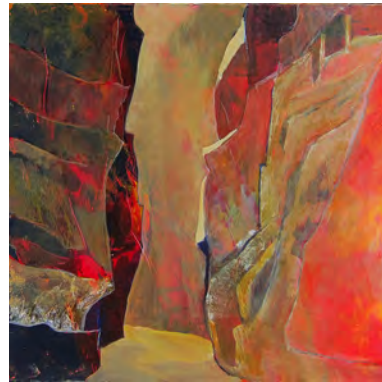

Maja de Hemmer

Maleri

Hagendrup Huse 6
4593 Eskebjerg
Mobil: 25 32 73 61

dehemmer@gmail.com
www.dehemmer.dk