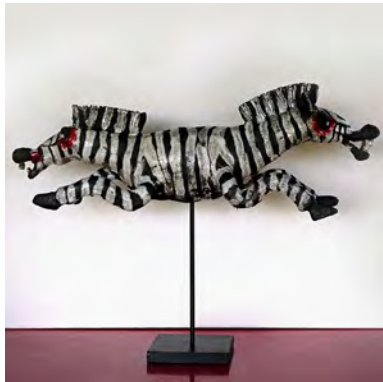

bjarne1950@live.dk
www.morild-kunst.dk

FB: Smuk kunst

Gæstestiller

Marianne Skov

Smykker

Engparken 8
4550 Asnæs
Mobil: 23 32 62 13

strandhaug@vip.cybercity.dk

Gæstestiller